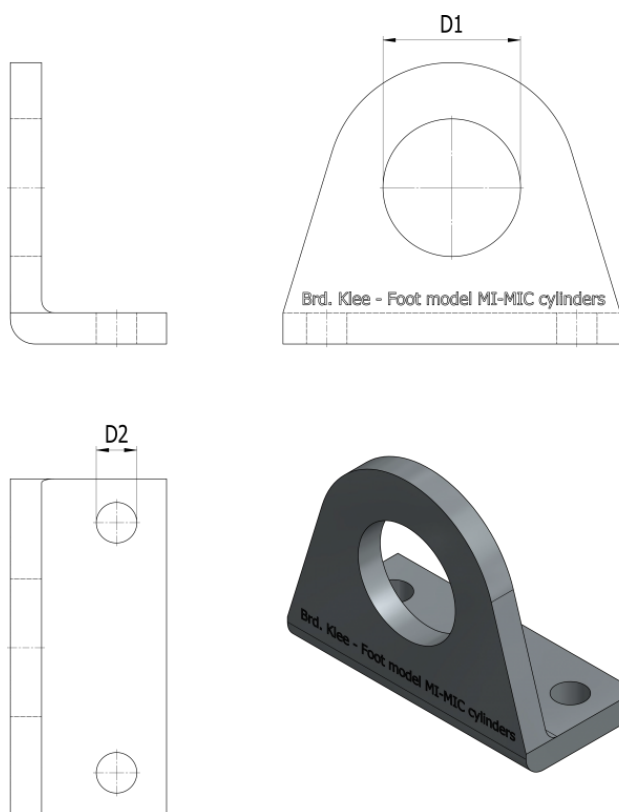

Varenummer: 58FMI20LB
Beskrivelse: Fodbeslag for ISO cylinder
ø 20-25

Mål

D1 = 22
D2 = 6.5
For cylinder = ø 20-25